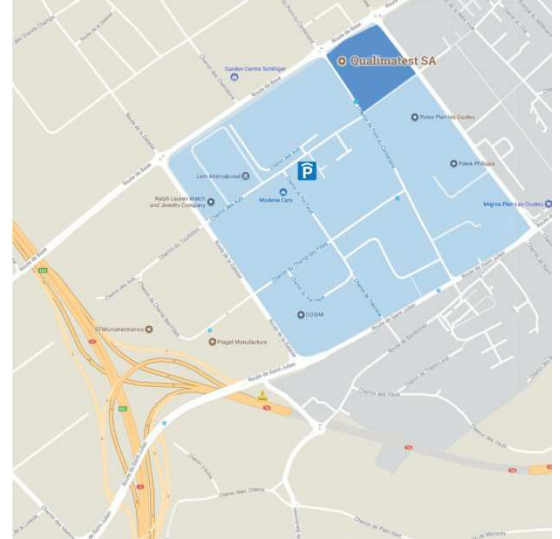

1 Localisation du bâtiment

Adresse : Chemin du Pont-du-Centenaire 109 | 1228 Plan-les-Ouates

2 Parkings Qualimatest

Dans la mesure du possible, une place de parking est attribuée aux visiteurs. Ces places sont numérotées (cf plans aux § suivants). Si aucune place est attribuée, les visiteurs doivent utiliser le parking public selon §3.

2.2 Parking extérieur Qualimatest (Nord)

Les places No. 75, 76, 77, 86, 87, 88 et 89 sont situées à l'extérieur au nord du bâtiment.

2.3 Parking intérieur Qualimatest

D 111

162

163

164

B 178

179

180

181

A 209

210

220

3 Parking public

En cas de non disponibilité de place visiteur chez Qualimatest, il est recommandé d'utiliser le parking public au Chemin des Aulx. Il est situé à 5 minutes à pied des locaux de Qualimatest.

L'entrée de ce parking, situé au niveau -1, se fait par le chemin des Aulx (entrée identique au bâtiment Blue Box). Elle est indiquée par des panneaux et est contrôlée par une barrière.