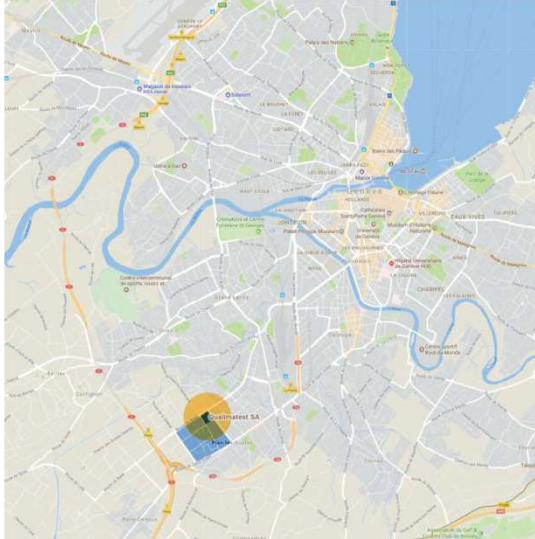

1 Localisation du bâtiment

Adresse : Chemin du Pont-du-Centenaire 109 | 1228 Plan-les-Ouates

2 Parkings Qualimatest

Dans la mesure du possible, une place de parking est attribuée aux visiteurs. Ces places sont numérotées (cf plans aux § suivants). Si aucune place est attribuée, les visiteurs doivent utiliser le parking public selon §3.

179

180

181

A 209

210

220

3 Parking public

En cas de non disponibilité de place visiteur chez Qualimatest, il est recommandé d'utiliser le parking public au Chemin des Aulx. Il est situé à 5 minutes à pied des locaux de Qualimatest.