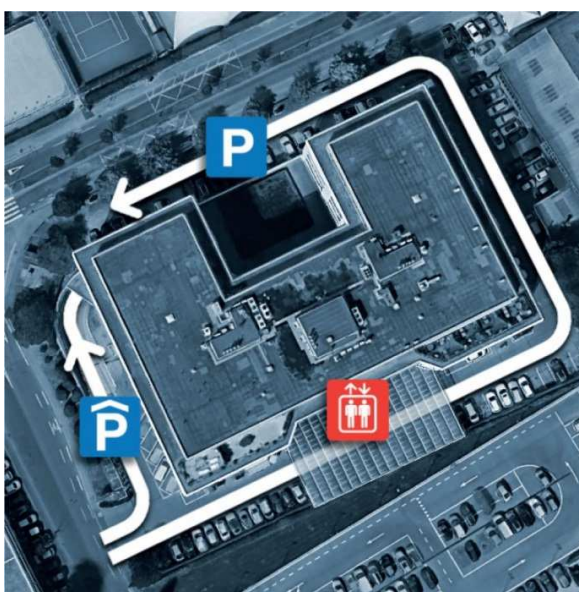

1 Localisation du bâtiment

Adresse : Chemin du Pont-du-Centenaire 109 | 1228 Plan-les-Ouates

2 Parkings Qualimatest

Dans la mesure du possible, une place de parking est attribuée aux visiteurs. Ces places sont numérotées (cf plans aux § suivants). Si aucune place est attribuée, les visiteurs doivent utiliser le parking public selon §3.

Obligation !

Seule la place de parking attribuée spécifiquement par Qualimatest pour une visite peut être utilisée.

2.1 Localisation générale des parkings Qualimatest

Il y a un parking intérieur et un parking extérieur

179

180

181

A 209

210

220

3 Parking public

En cas de non disponibilité de place visiteur chez Qualimatest, il est recommandé d'utiliser le parking public au Chemin des Aulx. Il est situé à 5 minutes à pied des locaux de Qualimatest.

L'entrée de ce parking, situé au niveau -1, se fait par le chemin des Aulx (entrée identique au bâtiment Blue Box). Elle est indiquée par des panneaux et est contrôlée par une barrière.