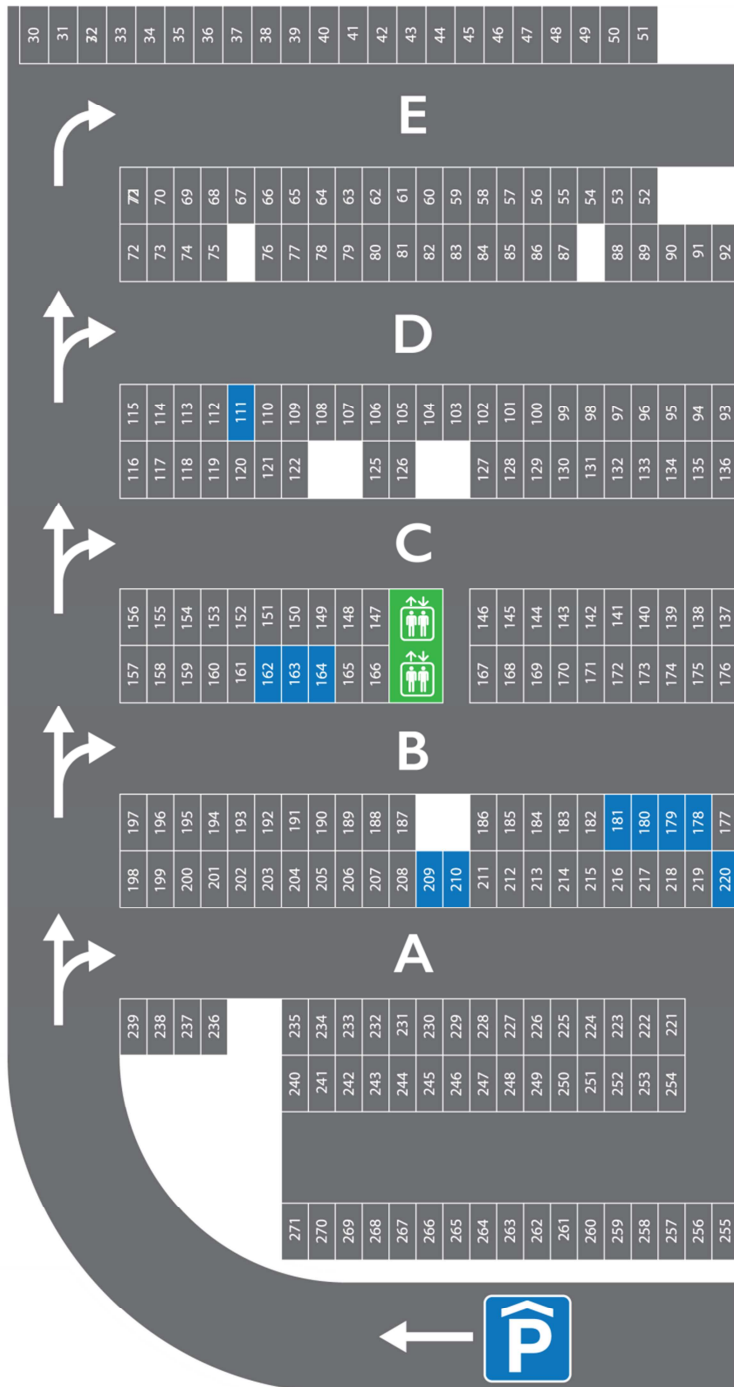

1 Localisation du bâtiment

Adresse : Chemin du Pont-du-Centenaire 109 | 1228 Plan-les-Ouates

2 Parkings Qualimatest

Dans la mesure du possible, une place de parking est attribuée aux visiteurs. Ces places sont numérotées (cf plans aux § suivants). Si aucune place est attribuée, les visiteurs doivent utiliser le parking public selon §3.

2.2 Parking extérieur Qualimatest (Nord)

Les places No. 75, 76, 77, 86, 87, 88 et 89 sont situées à l'extérieur au nord du bâtiment.

2.3 Parking intérieur Qualimatest

D 111

162

163

164

B 178

179

180

181

A 209

210

220

3 Parking public

En cas de non disponibilité de place visiteur chez Qualimatest, il est recommandé d'utiliser le parking public au Chemin des Aulx. Il est situé à 5 minutes à pied des locaux de Qualimatest.

L'entrée de ce parking, situé au niveau -1, se fait par le chemin des Aulx (entrée identique au bâtiment Blue Box). Elle est indiquée par des panneaux et est contrôlée par une barrière.