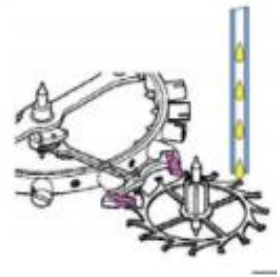

PRODUITS ET SOLUTIONS SUR MESURE POUR LES ÉQUIPEMENTS DE CONTRÔLE QUALITÉ AUTOMATISÉ

PLATEFORME QMT

MATÉRIEL DE VISION

STATIONS DE VISION

APPAREILS DE MESURE

MACHINES DE TRI

Gamme de stations de contrôle QMTLubControl

Présentation de la gamme de produits, des options et des technologies

Le contrôle automatique de la lubrification

Présentation du QMTLubControl

- Une station de vision qui s'intègre dans un processus
- Une visualisation à haute résolution et haute vitesse
 - La possibilité de revoir le film d'une lubrification déjà réalisée (option QMTLubControl-Pro)
 - Le contrôle automatique du processus par traitement des images (option QMTLubControl-Expert)
- Compatibilité avec solutions SVM

- QMTLubControl réalise une mesure différentielle entre l'image initiale et l'image en cours
- 3 phases :
 - A : mise en place de l'aiguille (temps avant mesure)
 - B : lubrification composant (mise en pression)
 - C : répartition de l'huile par capillarité (absence de pression)

Non lubrifié

lubrifié

Contrôle amortisseurs de chocs SVM Incalub, SVM Triax

Non lubrifié

lubrifié

différentiel

Non lubrifié

lubrifié