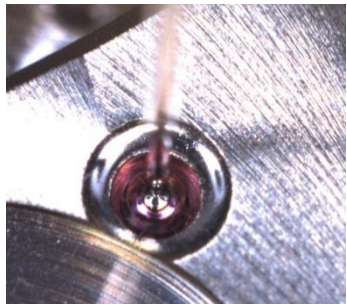

Présentation de la gamme de produits, des options et des technologies

Le contrôle automatique de la lubrification

Présentation du QMTLubControl

- Une station de vision qui s'intègre dans un processus
- Une visualisation à haute résolution et haute vitesse
 - La possibilité de revoir le film d'une lubrification déjà réalisée (option QMTLubControl-Pro)
 - Le contrôle automatique du processus par traitement des images (option QMTLubControl-Expert)
- Compatibilité avec solutions SVM

- QMTLubControl réalise une mesure différentielle entre l'image initiale et l'image en cours
- 3 phases :
 - A : mise en place de l'aiguille (temps avant mesure)
 - B : lubrification composant (mise en pression)
 - C : répartition de l'huile par capillarité (absence de pression)

Non lubrifié

lubrifié

Contrôle amortisseurs de chocs SVM Incalub, SVM Triax

Non lubrifié

lubrifié

différentiel

Non lubrifié

lubrifié