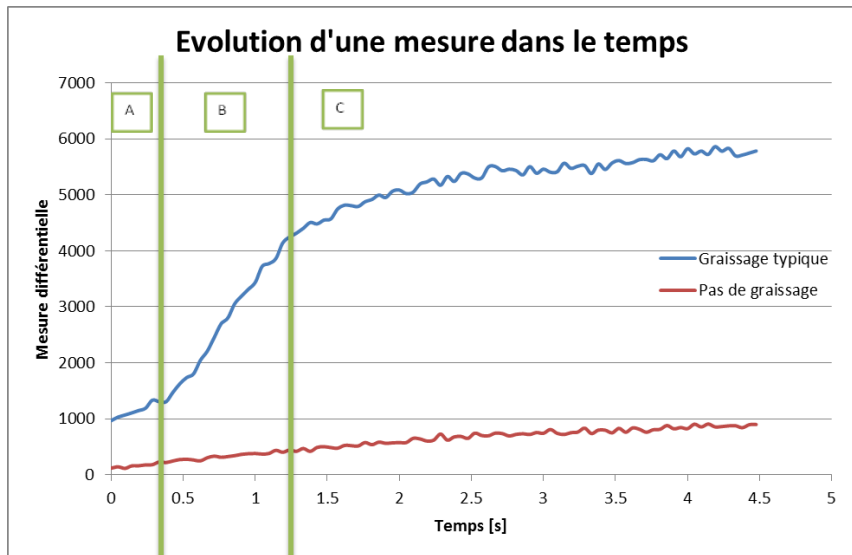

Présentation de la gamme de produits, des options et des technologies

Le contrôle automatique de la lubrification

Présentation du QMTLubControl

- Une station de vision qui s'intègre dans un processus
- Une visualisation à haute résolution et haute vitesse
 - La possibilité de revoir le film d'une lubrification déjà réalisée (option QMTLubControl-Pro)
 - Le contrôle automatique du processus par traitement des images (option QMTLubControl-Expert)
- Compatibilité avec solutions SVM

- QMTLubControl réalise une mesure différentielle entre l'image initiale et l'image en cours
- 3 phases :
 - A : mise en place de l'aiguille (temps avant mesure)
 - B : lubrification composant (mise en pression)
 - C : répartition de l'huile par capillarité (absence de pression)