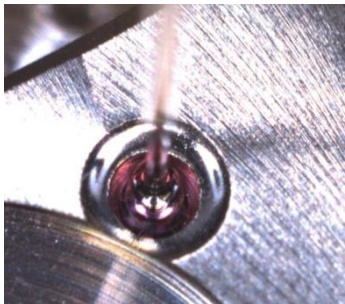

Présentation de la gamme de produits, des options et des technologies

Le contrôle automatique de la lubrification

Présentation du QMTLubControl

- Une station de vision qui s'intègre dans un processus
- Une visualisation à haute résolution et haute vitesse
 - La possibilité de revoir le film d'une lubrification déjà réalisée (option QMTLubControl-Pro)
 - Le contrôle automatique du processus par traitement des images (option QMTLubControl-Expert)
- Compatibilité avec solutions SVM

- QMTLubControl réalise une mesure différentielle entre l'image initiale et l'image en cours
- 3 phases :
 - A : mise en place de l'aiguille (temps avant mesure)
 - B : lubrification composant (mise en pression)
 - C : répartition de l'huile par capillarité (absence de pression)

Non lubrifié

lubrifié

Contrôle amortisseurs de chocs SVM Incalub, SVM Triax

Non lubrifié

lubrifié

différentiel

Non lubrifié

lubrifié