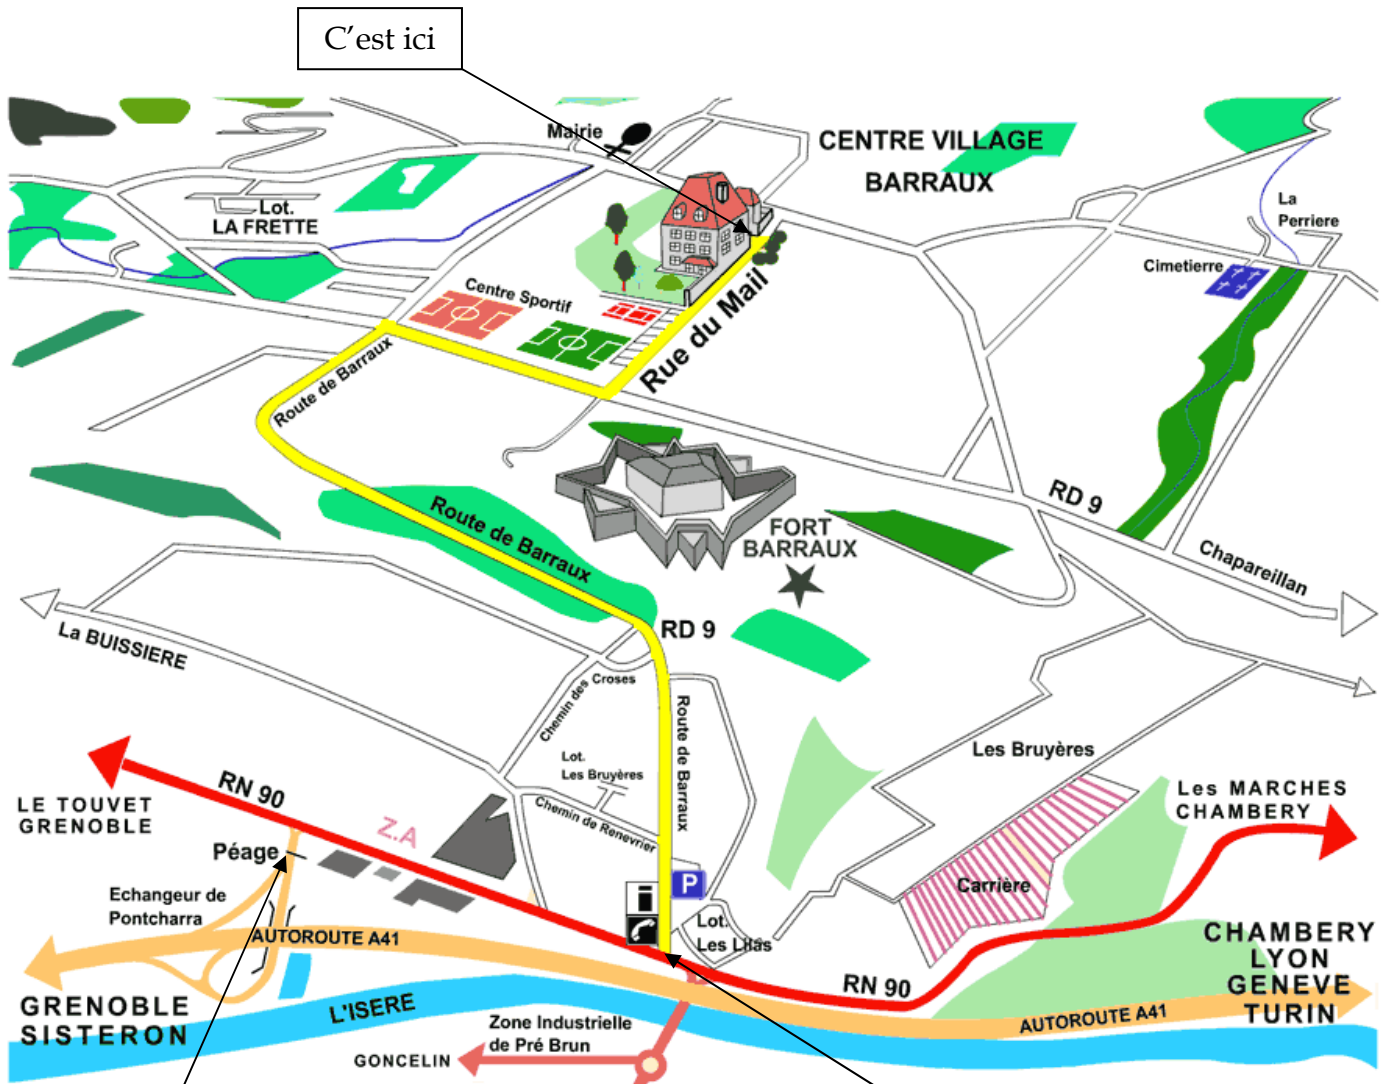

PLAN D'ACCES

Sur l'autoroute A41, quelle que soit votre provenance, sortez à Pontcharra - Chapareillan

Dans Barraux « La Gache » prendre la route après le feu tricolore.
Direction : Barraux « village ».