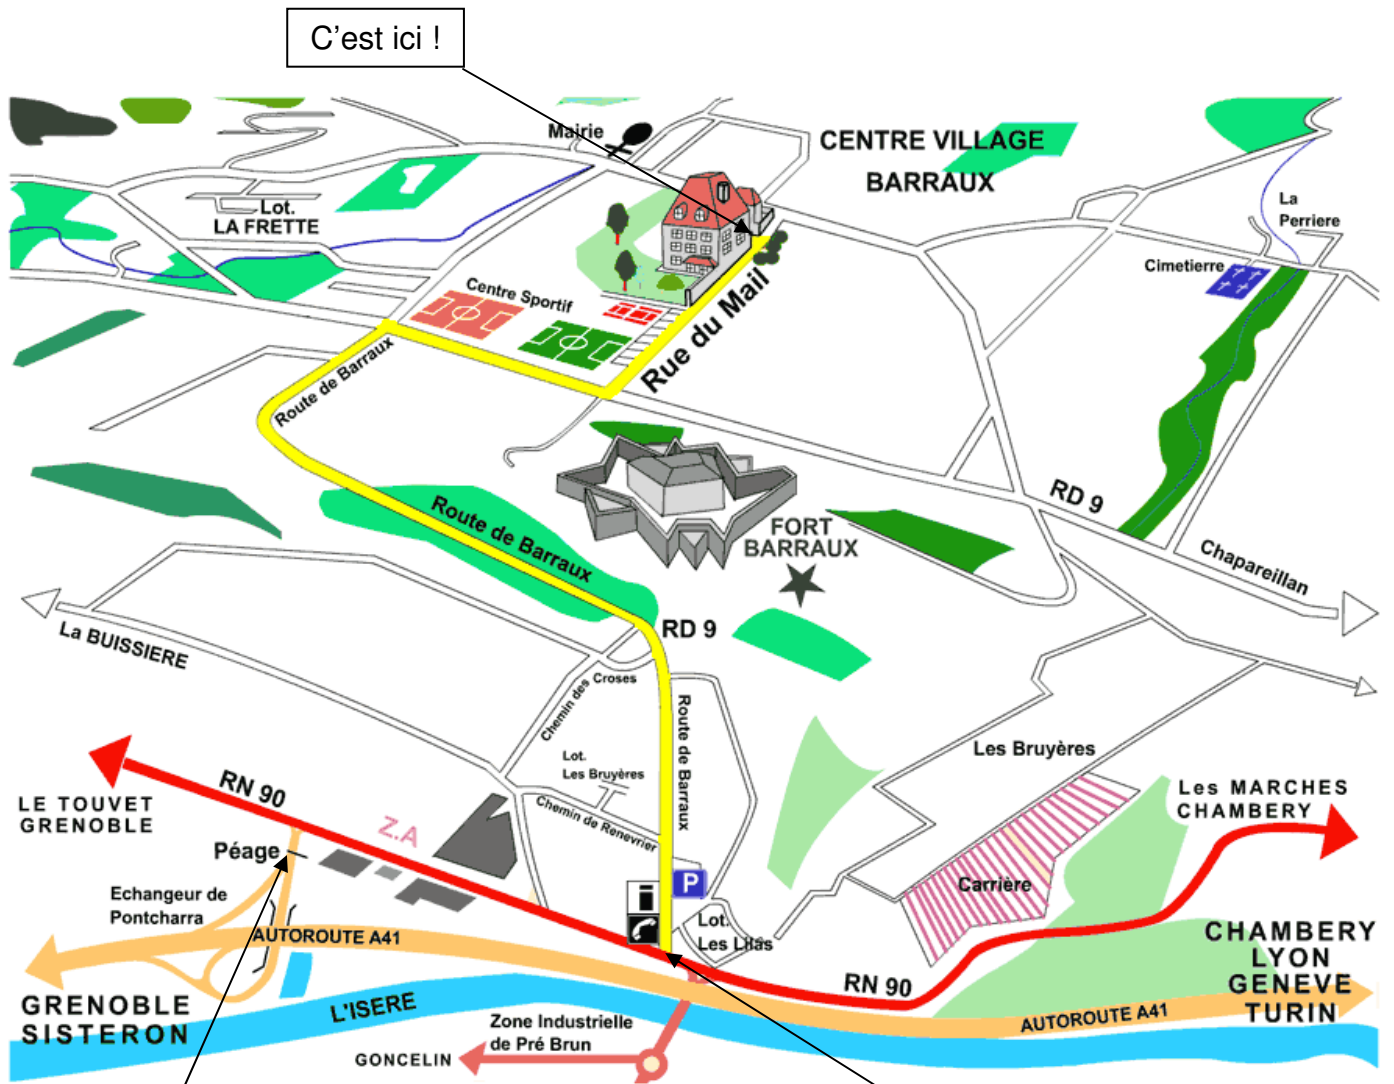

## PLAN D'ACCES

C'est ici !

Sur l'autoroute A41, quelle que soit votre provenance, prenez la sortie 22 Pontcharra / La Rochette /Allevard

Dans Barraux « La Gache » prendre la route après le feu tricolore.  
Direction : Barraux « village ».