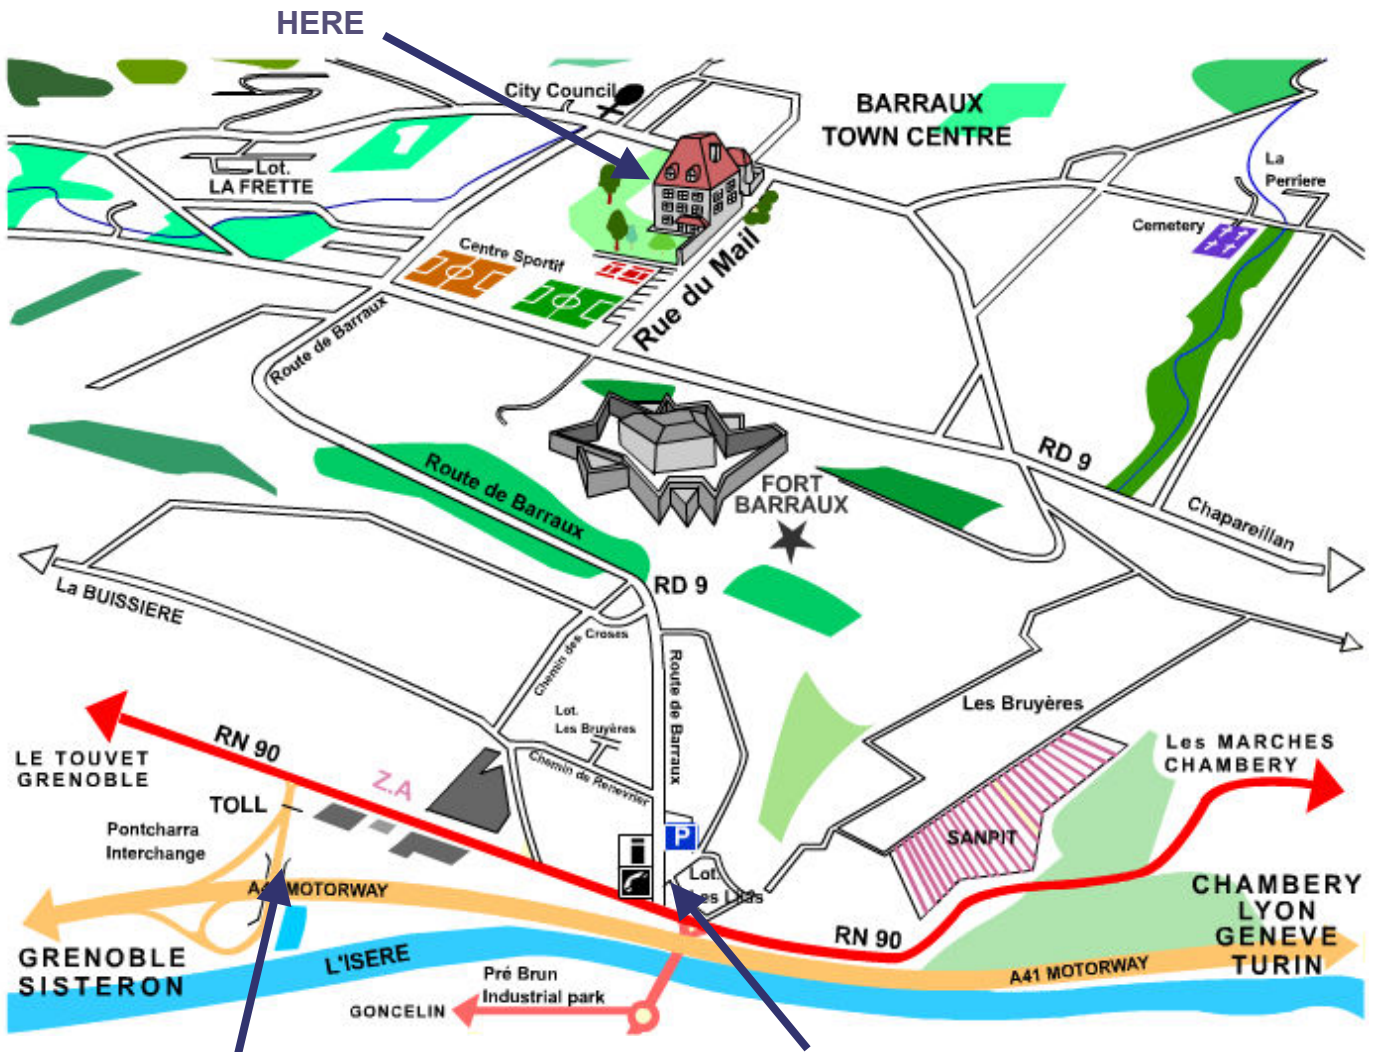

ROAD MAP

On the A41 motorway, take the Pontcharra – Chapareillan exit.

At Barraux « La Gache » take the road after the traffic lights. Direction : Barraux « village ».

*Micro-informatique
Industrielle & scientifique*